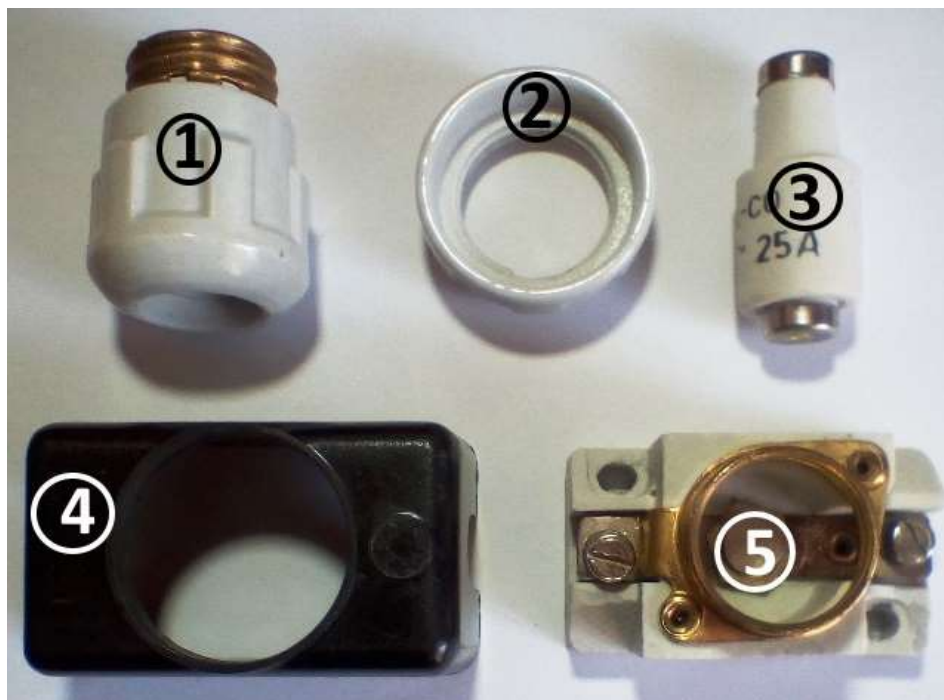

3.3 FIȘE DE LABORATOR.

FIȘĂ DE LABORATOR 3.1

TEMA: APARATE ELECTRICE DE PROTECȚIE. SIGURANȚE ELECTRICE.

A. Precizează denumirea și rolul elementelor constructive ale siguranței fuzibile cu filet din imaginea de mai jos:

5- Denumire

Rol

CAPITOLUL 3. APARATE ELECTRICE

B. Precizează denumirea elementelor constructive ale siguranței automate din imaginea de mai jos. Precizează rolul elementelor (6) și (7):

1-

2-

3-

4-