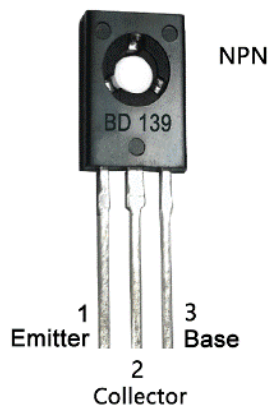

1. STABILIZATOR DE TENSIUNE CU TRANZISTOARE BIPOLARE

Vcc[V]	Us[V]-simulator	Us[V]-practic
10	7,43	
15	7,52	
20	7,57	

2. SURSĂ TENSIUNE REGLABILĂ (4-21 V) CU STABILIZATORUL LM 723

P[%]	U _s [V]-simulator	U _s [V]-practic
0 %	4,05	
50 %	15,94	
100 %	21,65	