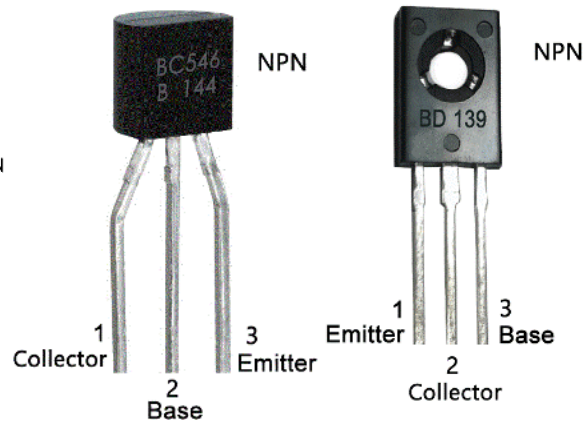

1. STABILIZATOR DE TENSIUNE CU TRANZISTOARE BIPOLARE

Vcc[V]	Us[V]-simulator	Us[V]-practic
10	7,43	
15	7,52	
20	7,57	

2. SURSĂ TENSIUNE REGLABILĂ (4-21 V) CU STABILIZATORUL LM 723

P[%]	U _s [V]-simulator	U _s [V]-practic
0 %	4,05	
50 %	15,94	
100 %	21,65	