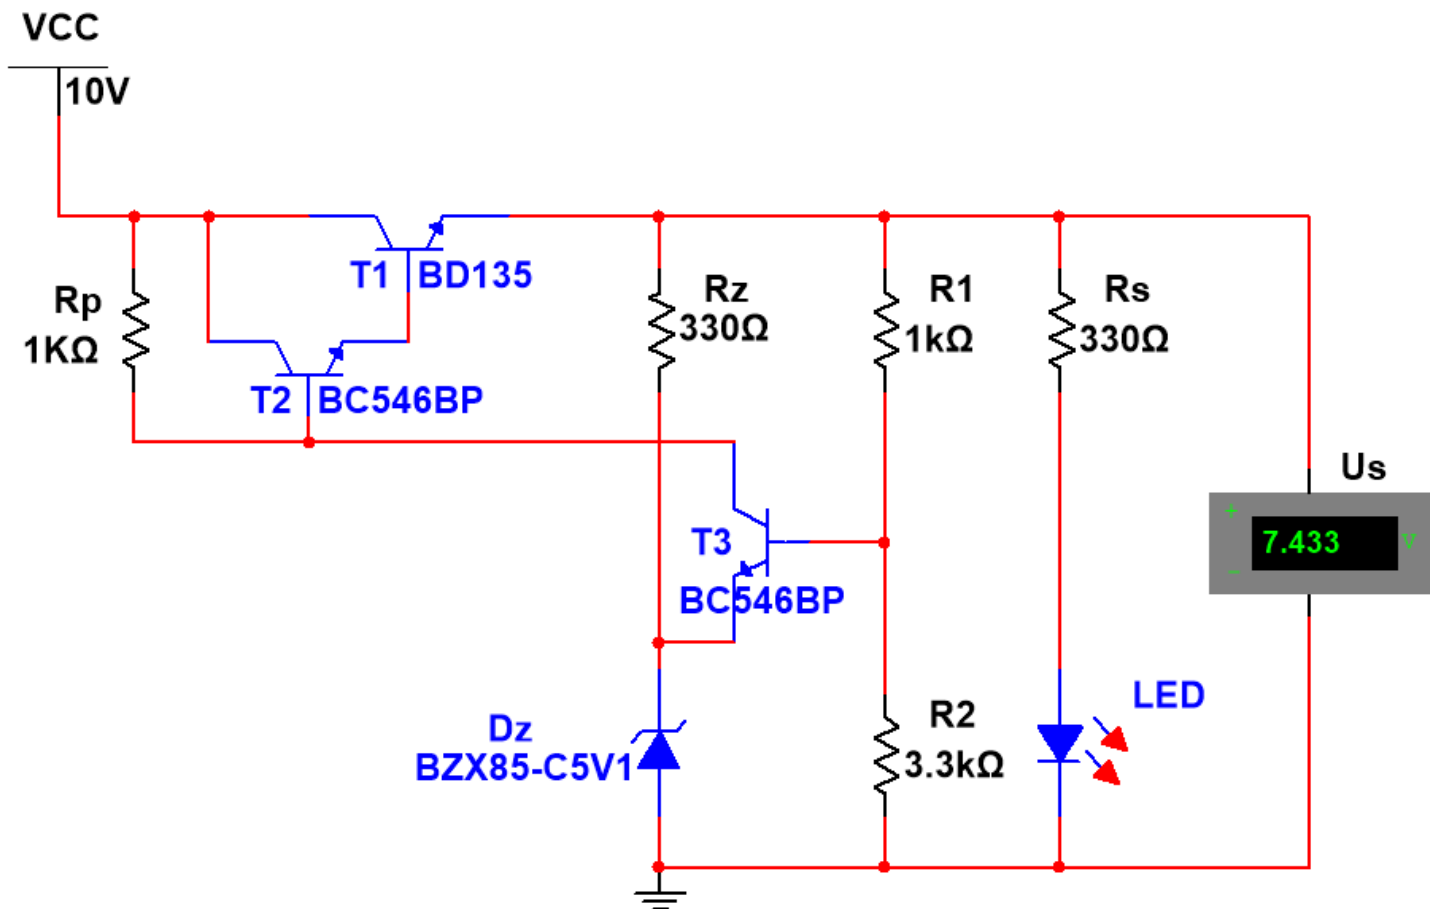

1. STABILIZATOR DE TENSIUNE CU TRANZISTOARE BIPOLARE

Vcc[V]	Us[V]-simulator	Us[V]-practic
10	7,43	
15	7,52	
20	7,57	

2. SURSĂ TENSIUNE REGLABILĂ (4-21 V) CU STABILIZATORUL LM 723

P[%]	U _s [V]-simulator	U _s [V]-practic
0 %	4,05	
50 %	15,94	
100 %	21,65	