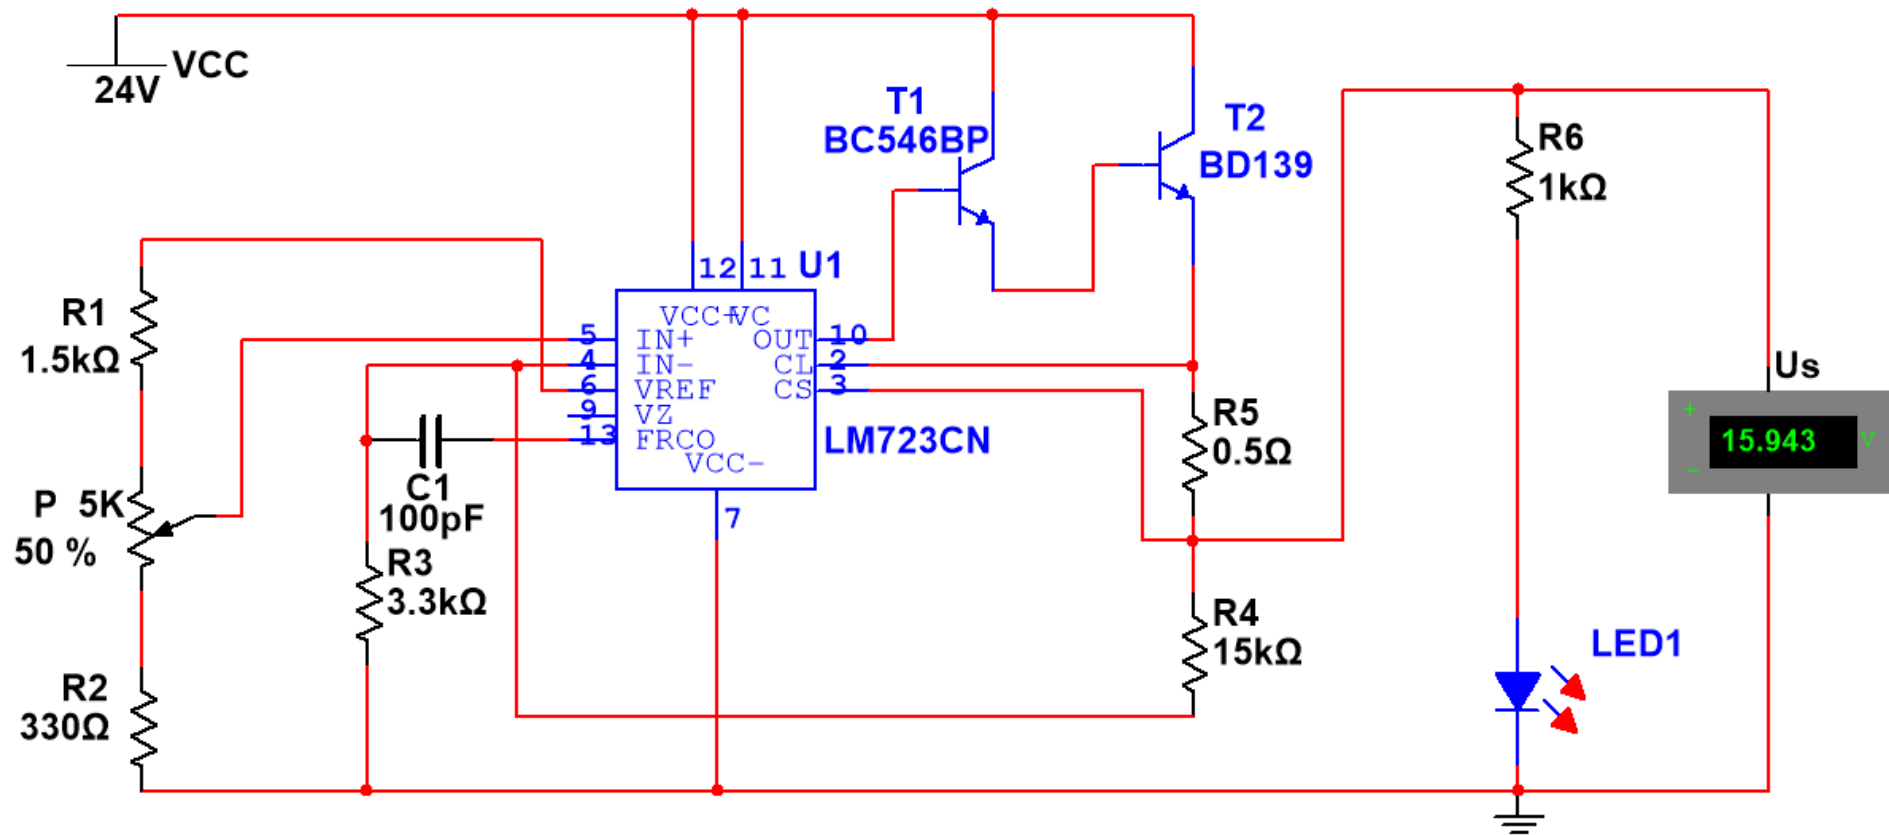

1. STABILIZATOR DE TENSIUNE CU TRANZISTOARE BIPOLARE

Vcc[V]	Us[V]-simulator	Us[V]-practic
10	7,43	
15	7,52	
20	7,57	

2. SURSĂ TENSIUNE REGLABILĂ (4-21 V) CU STABILIZATORUL LM 723

P[%]	U _s [V]-simulator	U _s [V]-practic
0 %	4,05	
50 %	15,94	
100 %	21,65	