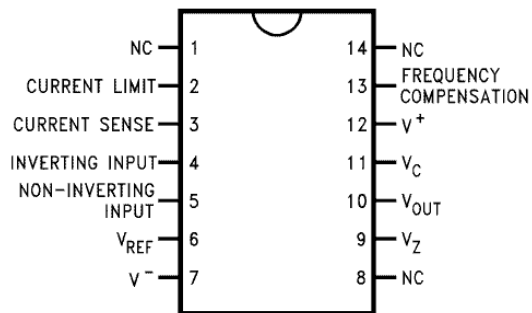

1. STABILIZATOR DE TENSIUNE CU TRANZISTOARE BIPOLARE

Vcc[V]	Us[V]-simulator	Us[V]-practic
10	7,43	
15	7,52	
20	7,57	

2. SURSĂ TENSIUNE REGLABILĂ (4-21 V) CU STABILIZATORUL LM 723

P[%]	U _s [V]-simulator	U _s [V]-practic
0 %	4,05	
50 %	15,94	
100 %	21,65	