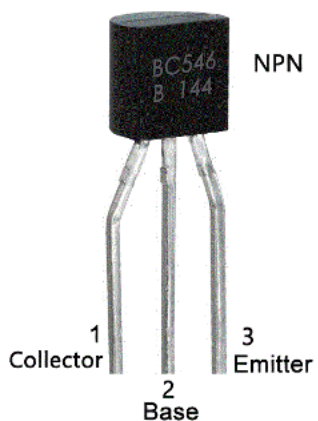

1. STABILIZATOR DE TENSIUNE CU TRANZISTOARE BIPOLARE

Vcc[V]	Us[V]-simulator	Us[V]-practic
10	7,43	
15	7,52	
20	7,57	

2. SURSĂ TENSIUNE REGLABILĂ (4-21 V) CU STABILIZATORUL LM 723

P[%]	U _s [V]-simulator	U _s [V]-practic
0 %	4,05	
50 %	15,94	
100 %	21,65	