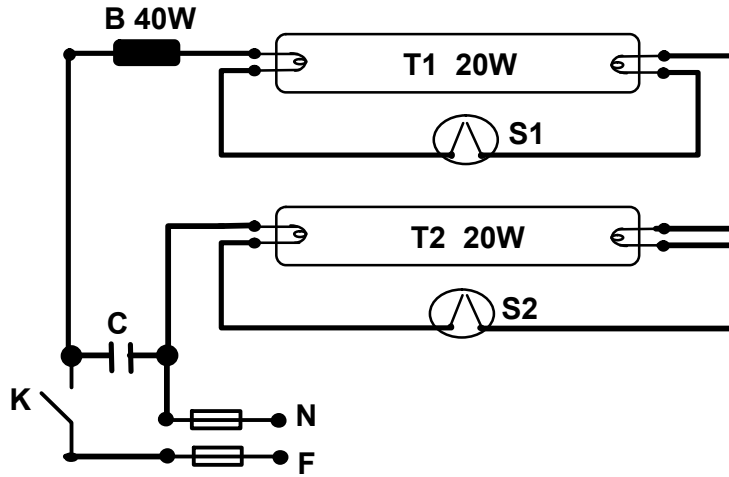

FIȘĂ DE LUCRU

ELEV:

CLASA:

DOMENIUL: ELECTRIC

AN ȘCOLAR:

UNITATEA DE ÎNVĂȚARE: Executarea legăturilor funcționale într-o instalație electrică.

TEMA: Executarea legăturilor la lămpile electrice fluorescente (Montajul TANDEM)

A. SCHIȚA PANOPLIEI DEMONSTRATIVE.

Schema de conectare a lămpilor electrice fluorescente în serie (Montaj TANDEM)

B. SARCINI DE LUCRU.

1. Completează schița panopliei demonstrative cu conexiunile dintre elementele montajului conform schemei electrice de conectare a lămpilor fluorescente în montaj tandem.
2. Execută conexiunile între elementele montajului în conformitate cu schema de conexiuni realizată la punctul 1.
3. Alimentează cu tensiune montajul, închide întrerupătorul **K** și verifică funcționarea corectă a montajului.
4. Descrie construcția fiecărui element al schemei electrice:

Tubul fluorescent (T)

.....
.....
.....
.....

Starterul (S)

.....
.....
.....

Bobina de balast (B)

.....
.....

5. Explică funcționarea lămpii electrice fluorescente:

.....
.....
.....
.....
.....
.....
.....
.....
.....
.....