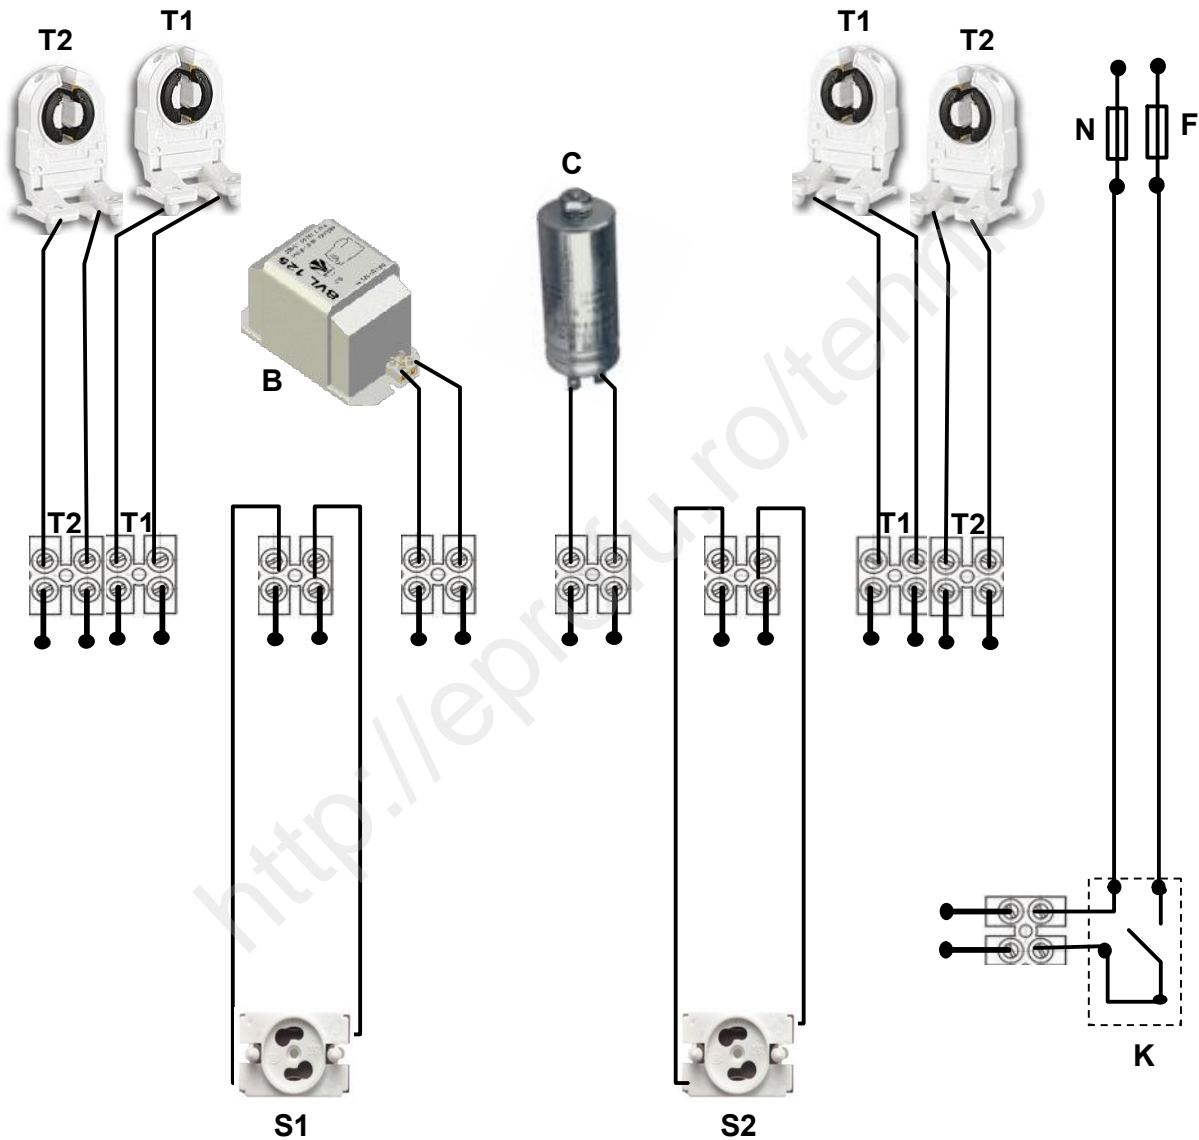

FIȘĂ DE LUCRU

ELEV:

CLASA:

DOMENIUL: ELECTRIC

AN ȘCOLAR:

UNITATEA DE ÎNVĂȚARE: Executarea legăturilor funcționale într-o instalație electrică.

TEMA: Executarea legăturilor la lămpile electrice fluorescente (Montajul TANDEM)

A. SCHIȚA PANOPLIEI DEMONSTRATIVE.

Schema de conectare a lămpilor electrice fluorescente în serie (Montaj TANDEM)

B. SARCINI DE LUCRU.

1. Completează schița panopliei demonstrative cu conexiunile dintre elementele montajului conform schemei electrice de conectare a lămpilor fluorescente în montaj tandem.
2. Execută conexiunile între elementele montajului în conformitate cu schema de conexiuni realizată la punctul 1.
3. Alimentează cu tensiune montajul, închide întrerupătorul **K** și verifică funcționarea corectă a montajului.
4. Descrie construcția fiecărui element al schemei electrice:

Tubul fluorescent (T)

.....
.....
.....
.....

Starterul (S)

.....
.....
.....

Bobina de balast (B)

.....
.....

5. Explică funcționarea lămpii electrice fluorescente:

.....
.....
.....
.....
.....
.....
.....
.....
.....
.....