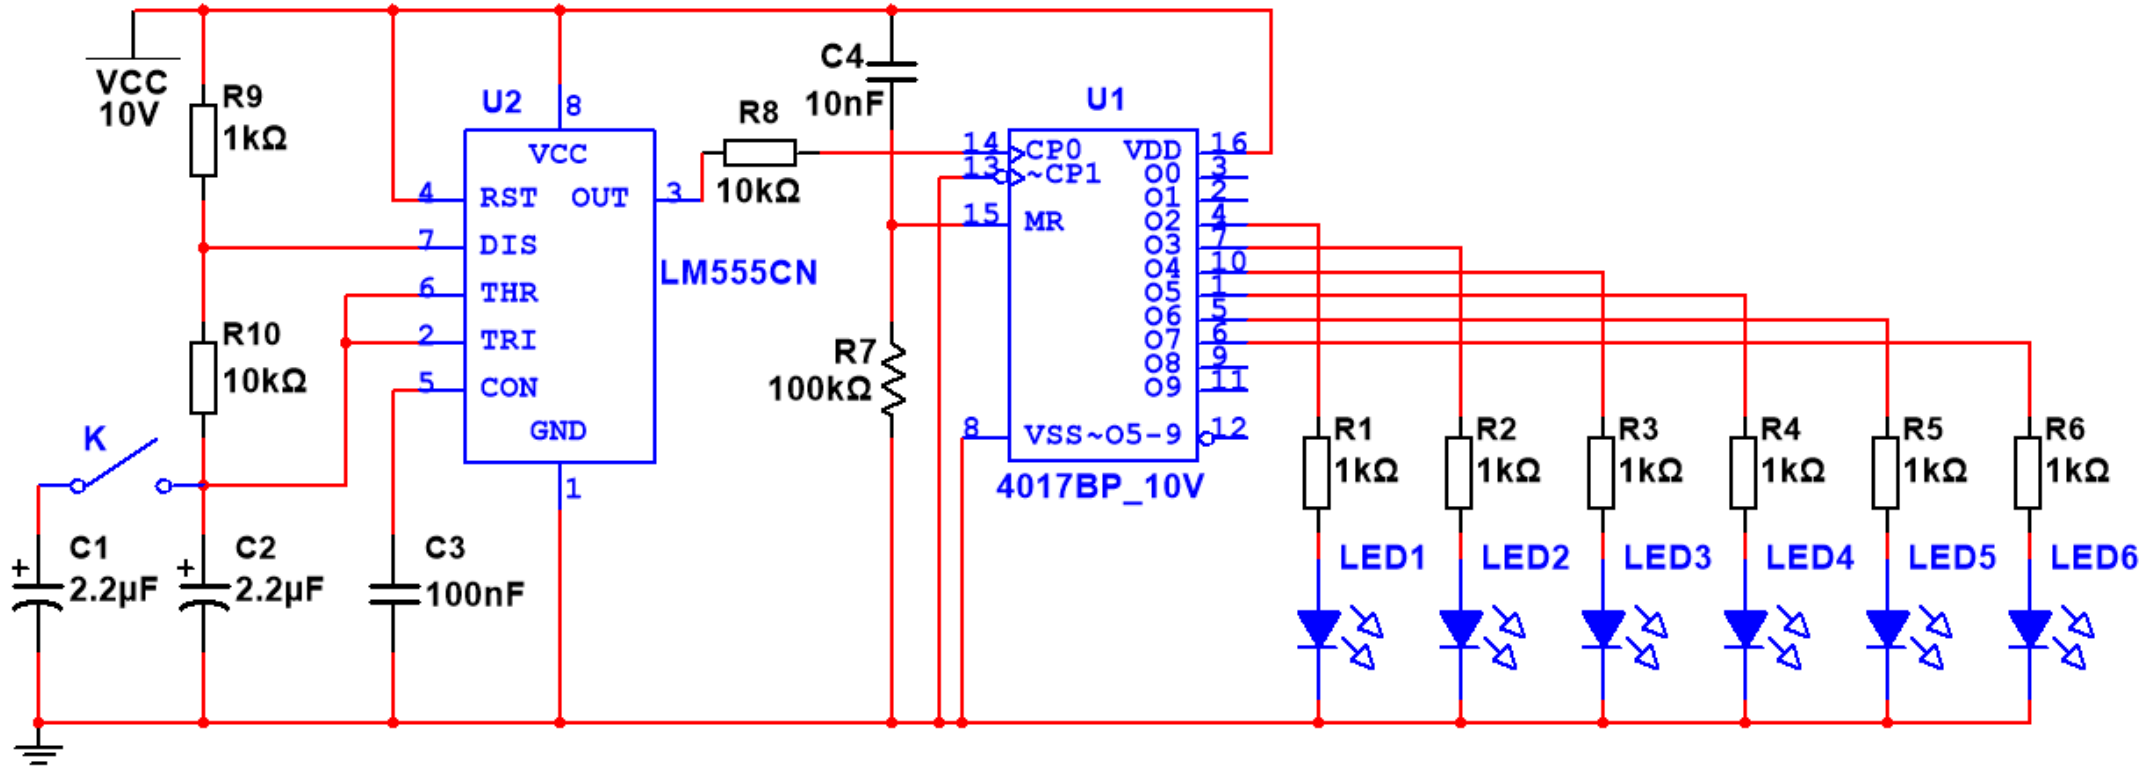

LUMINĂ DINAMICĂ CU NUMĂRĂTORUL MMC 4017 ȘI TEMPORRIZATORUL LM 555

MARCAREA REZISTOARELOR

MARO
NEGRU
ROȘU - 1 K

MARO
NEGRU
PORTOCALIU - 10K

MARO
NEGRU
GALBEN - 100K

TERMINALE LED

TERMINALE DIODĂ

LUMINĂ DINAMICĂ CU NUMĂRĂTORUL MMC 4017 ȘI TEMPORIZATORUL LM 555