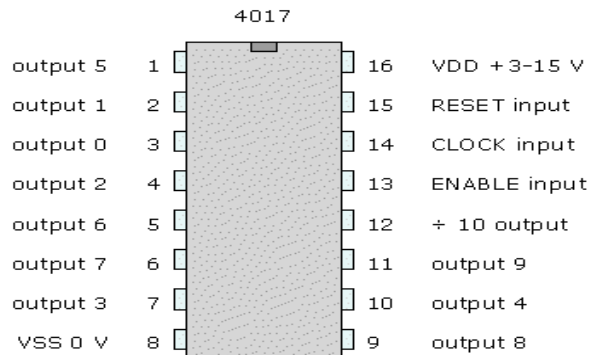

LUMINĂ DINAMICĂ CU NUMĂRĂTORUL MMC 4017 ȘI TEMPORRIZATORUL LM 555

MARCAREA REZISTOARELOR

MARO
NEGRU
ROȘU - 1 K

MARO
NEGRU
PORTOCALIU - 10K

MARO
NEGRU
GALBEN - 100K

TERMINALE LED

TERMINALE DIODĂ

LUMINĂ DINAMICĂ CU NUMĂRĂTORUL MMC 4017 ȘI TEMPORIZATORUL LM 555