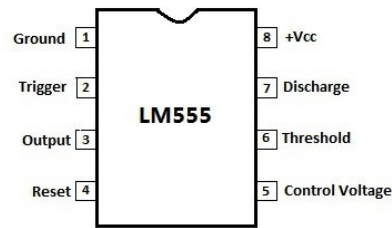

LUMINĂ DINAMICĂ CU NUMĂRĂTORUL MMC 4017 ȘI TEMPORRIZATORUL LM 555

MARCAREA REZISTOARELOR

MARO
NEGRU
ROȘU - 1 K

MARO
NEGRU
PORTOCALIU - 10K

MARO
NEGRU
GALBEN - 100K

TERMINALE LED

TERMINALE DIODĂ

LUMINĂ DINAMICĂ CU NUMĂRĂTORUL MMC 4017 ȘI TEMPORIZATORUL LM 555