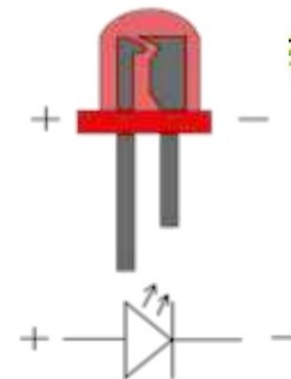

LUMINĂ DINAMICĂ CU NUMĂRĂTORUL MMC 4017 ȘI TEMPORRIZATORUL LM 555

MARCAREA REZISTOARELOR

MARO
NEGRU
ROȘU - 1 K

MARO
NEGRU
PORTOCALIU - 10K

MARO
NEGRU
GALBEN - 100K

TERMINALE LED

TERMINALE DIODĂ

LUMINĂ DINAMICĂ CU NUMĂRĂTORUL MMC 4017 ȘI TEMPORIZATORUL LM 555