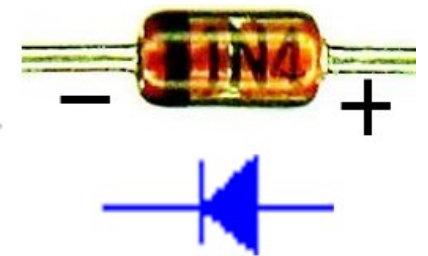

LUMINĂ DINAMICĂ CU NUMĂRĂTORUL MMC 4017 ȘI TEMPORRIZATORUL LM 555

MARCAREA REZISTOARELOR

MARO
NEGRU
ROȘU - 1 K

MARO
NEGRU
PORTOCALIU - 10K

MARO
NEGRU
GALBEN - 100K

TERMINALE LED

TERMINALE DIODĂ

LUMINĂ DINAMICĂ CU NUMĂRĂTORUL MMC 4017 ȘI TEMPORIZATORUL LM 555