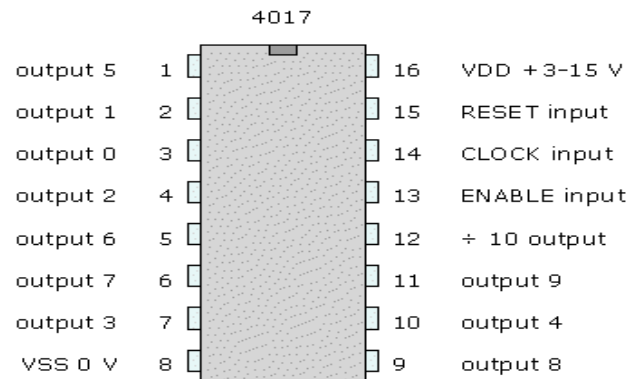

1. LUMINI GIROFAR POLIȚIE CU TEMPORIZATORUL LM 555 ȘI NUMĂRĂTORUL MMC 4017

2. SIRENĂ POLIȚIE CU TEMPORIZATORUL LM 555