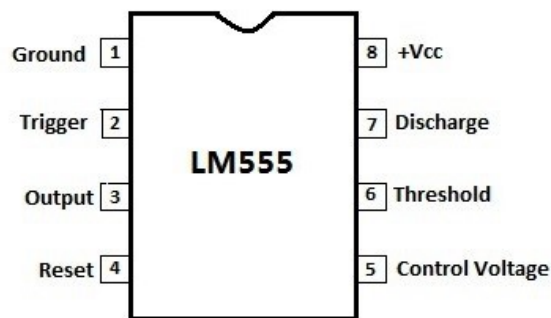

1. LUMINI GIROFAR POLIȚIE CU TEMPORIZATORUL LM 555 ȘI NUMĂRĂTORUL MMC 4017

2. SIRENĂ POLIȚIE CU TEMPORIZATORUL LM 555