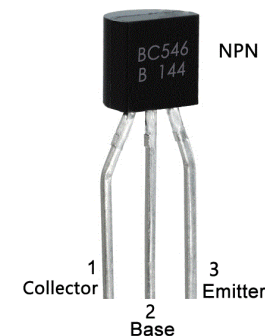

1. LUMINI GIROFAR POLIȚIE CU TEMPORIZATORUL LM 555 ȘI NUMĂRĂTORUL MMC 4017

2. SIRENĂ POLIȚIE CU TEMPORIZATORUL LM 555