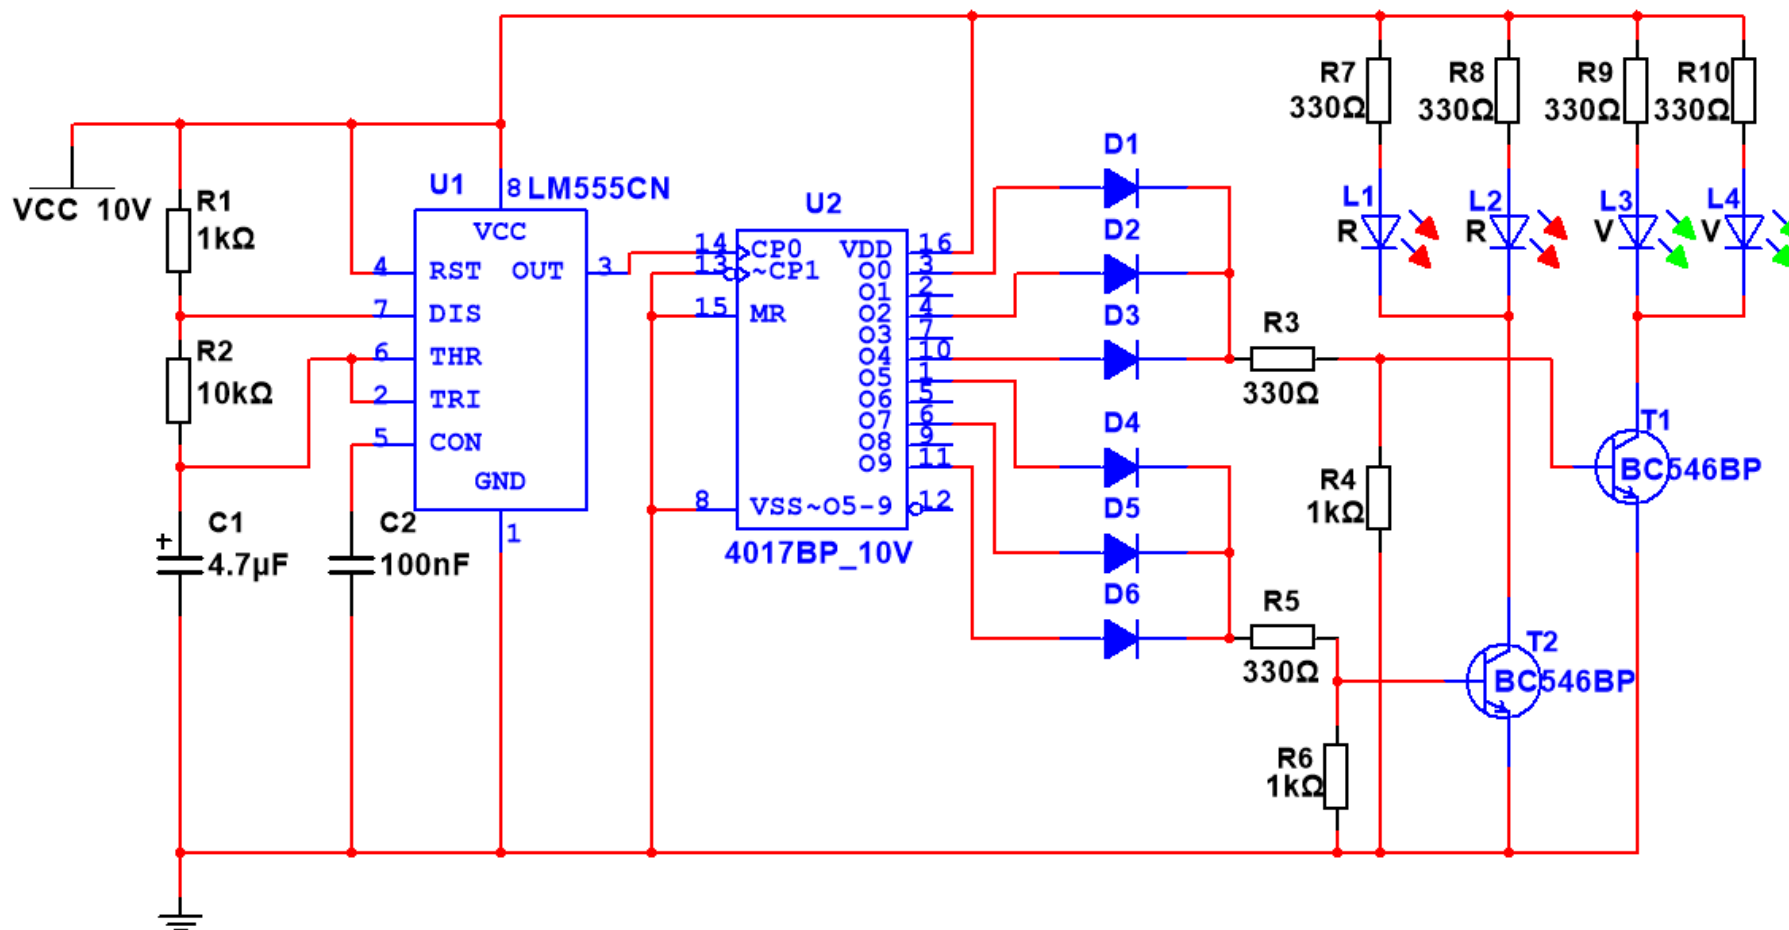

1. LUMINI GIROFAR POLIȚIE CU TEMPORIZATORUL LM 555 ȘI NUMĂRĂTORUL MMC 4017

2. SIRENĂ POLIȚIE CU TEMPORIZATORUL LM 555