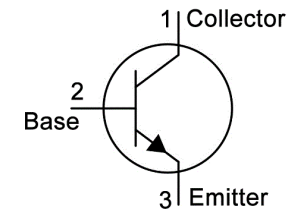

1. LUMINI GIROFAR POLIȚIE CU TEMPORIZATORUL LM 555 ȘI NUMĂRĂTORUL MMC 4017

2. SIRENĂ POLIȚIE CU TEMPORIZATORUL LM 555